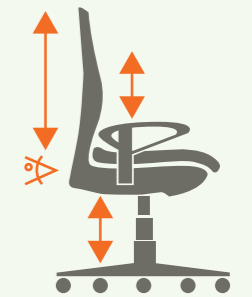

1 Ultra Kids mit Synchron-Mechanik.
 Gewichtsklasse **S** bis 60 kg
 Art.-Nr. **SY-10.000-S-Kids** € **510.-**

Grundausrüstung / Standard

- Ultra-Synchron-Mechanik Gewichtsklasse S
- Bandscheibensitz-Keilsitz [88]
- Polyamid Fußkreuz [45]
- Rollen für Teppichboden [12]
- Gestellfarbe schwarz

1
S Höhe der AL vom Sitzpolster: 15-25 cm

Gegendruck einstellbar

Abb. Stoffgruppe 1, Farbe 106 blau, Polyamid Fußkreuz schwarz [45]

ERGO

3 JAHRE GARANTIE

GEPRÜFTE QUALITÄT

Sitzhöhe stufenlos einstellbar.
Automatische Verstellung der Sitzneige für stetige Aufrichtungsimpulse. Sitz und Rückenlehne passen sich synchron Ihrem Bewegungsablauf an.
Höhenverstellbare PROFI-Rückenlehne mit integrierter Lordosenstütze, mit vollflächiger Rückenschale.